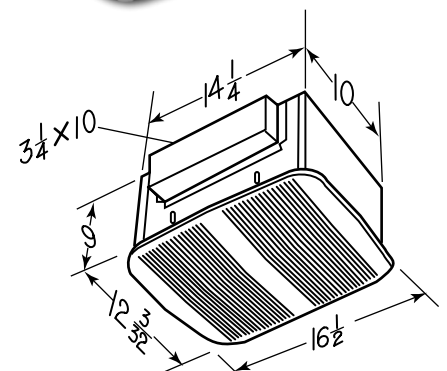

Série QuietTest

Grande puissance d'évacuation et fonctionnement extrêmement silencieux.

Les ventilateurs QuietTest offrent une ventilation puissante et silencieuse pour les grandes salles de bains, salles de jeu, bureaux et salles de réunion allant jusqu'à 375 pieds carrés.

- Grilles en polymère blanc, discrètes et légèrement arrondies, ajoutent de la distinction à votre pièce
- Moteur et double ventilateur équilibrés dynamiquement pour un fonctionnement en continu
- Boîtier au fini émaillé brun avec revêtement intérieur en mousse insonorisante pour un fonctionnement silencieux
- Boîtier : 14 1/4 po x 10 po x 9 po
- Évacuation verticale ou horizontale avec conduit de 3 1/4 po x 10 po
- Compatible au branchement à une commande de vitesse à semi-conducteur (vendue séparément)
- Incluant des boîtes de jonction pré-câblées avec prises pour installation facile

Les dimensions indiquées sont en pouces.

SPÉCIFICATIONS

MODÈLE	PCM À 0,1 po DE P.S.*	L/s** À 0,1 po DE P.S.	SONES À 0,1 po DE P.S.	PUIS- SANCE	A	POIDS (LB)	CONDUIT
QT200	200	94,0	2,0	120/60	1,0	17,0	3-1/4 po x 10 po
QT300	300	142,0	4,5	120/60	2,5	20,0	3-1/4 po x 10 po