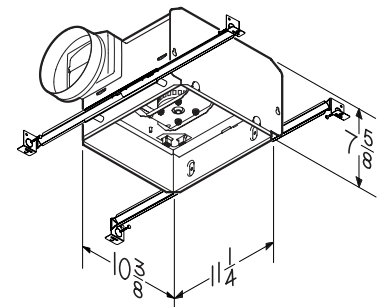

- Homologué Energy Star
- Moteur enfichable lubrifié à vie, conçu pour un fonctionnement continu
- Homologué cUL et UL pour utilisation au-dessus d'une baignoire ou d'une douche (lorsque relié à un circuit protégé par disjoncteur différentiel)
- Amortisseurs du moteur antivibrations
- Roue de ventilateur centrifuge équilibrée dynamiquement assurant une performance silencieuse et optimale
- Boîtier robuste en acier conçu pour un montage simple et solide en quatre points directement sur les solives
- Ensemble de barres de suspension inclus
- Raccord de conduit rond de 6 po
- Comprend une paire d'entretoises de conception unique (brevet en instance) pour le montage sur les solives en « I »
- Convient aux constructions en 2 po x 8 po

* Pression statique
** Litres par seconde

Les dimensions indiquées sont en pouces.

86178B